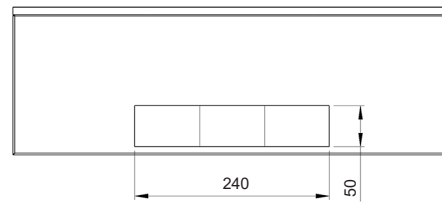

Standardní provedení:

- venkovní rozměry (Š x V x H) 540 x 540 x 180 mm
- v dodávce 2 páry pevně uchycených vertikálních 19" lišt, 3U a 4U

Barevné provedení:

- prášková barva v odstínu světle šedá RAL 7035 a bílá RAL 9003

	Šířka (v mm)	Výška (v mm)	Hloubka (v mm)	Barva bílá RAL 9003	Barva šedá RAL 7035	Hmotnost (v kg)
LC-18 LITE na zeď	540	540	180	LC-18-54-18-W	LC-18-54-18-G	7,5

LC-18 LITE barevné varianty

PŘEDNÍ POHLED

POHLED SHORA