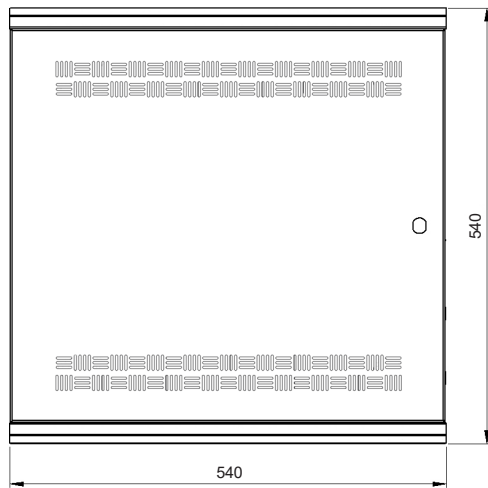

19" standard

IP 20

Konstrukce:

- dveře otevíratelné v úhlu 180°, možnost volby pravého nebo levého zavírání
- přední perforované dveře s jednobodovým zámkem na patentní klíč
- kabelové prostupy ve spodní, horní i zadní části
- v zadní části 4 otvory o průměru 6,5 mm pro uchycení na zeď
- stupeň krytí IP 20

Standardní provedení:

- venkovní rozměry (Š x V x H) 540 x 540 x 180 mm
- v dodávce 2 páry pevně uchycených vertikálních 19" lišt, 3U a 4U

Barevné provedení:

- prášková barva v odstínu světle šedá RAL 7035 a bílá RAL 9003

	Šířka (v mm)	Výška (v mm)	Hloubka (v mm)	Barva bílá RAL 9003	Barva šedá RAL 7035	Hmotnost (v kg)
LC-18 LITE na zeď	540	540	180	LC-18-54-18-W	LC-18-54-18-G	7,5

LC-18 LITE barevné varianty

PŘEDNÍ POHLED

POHLED SHORA