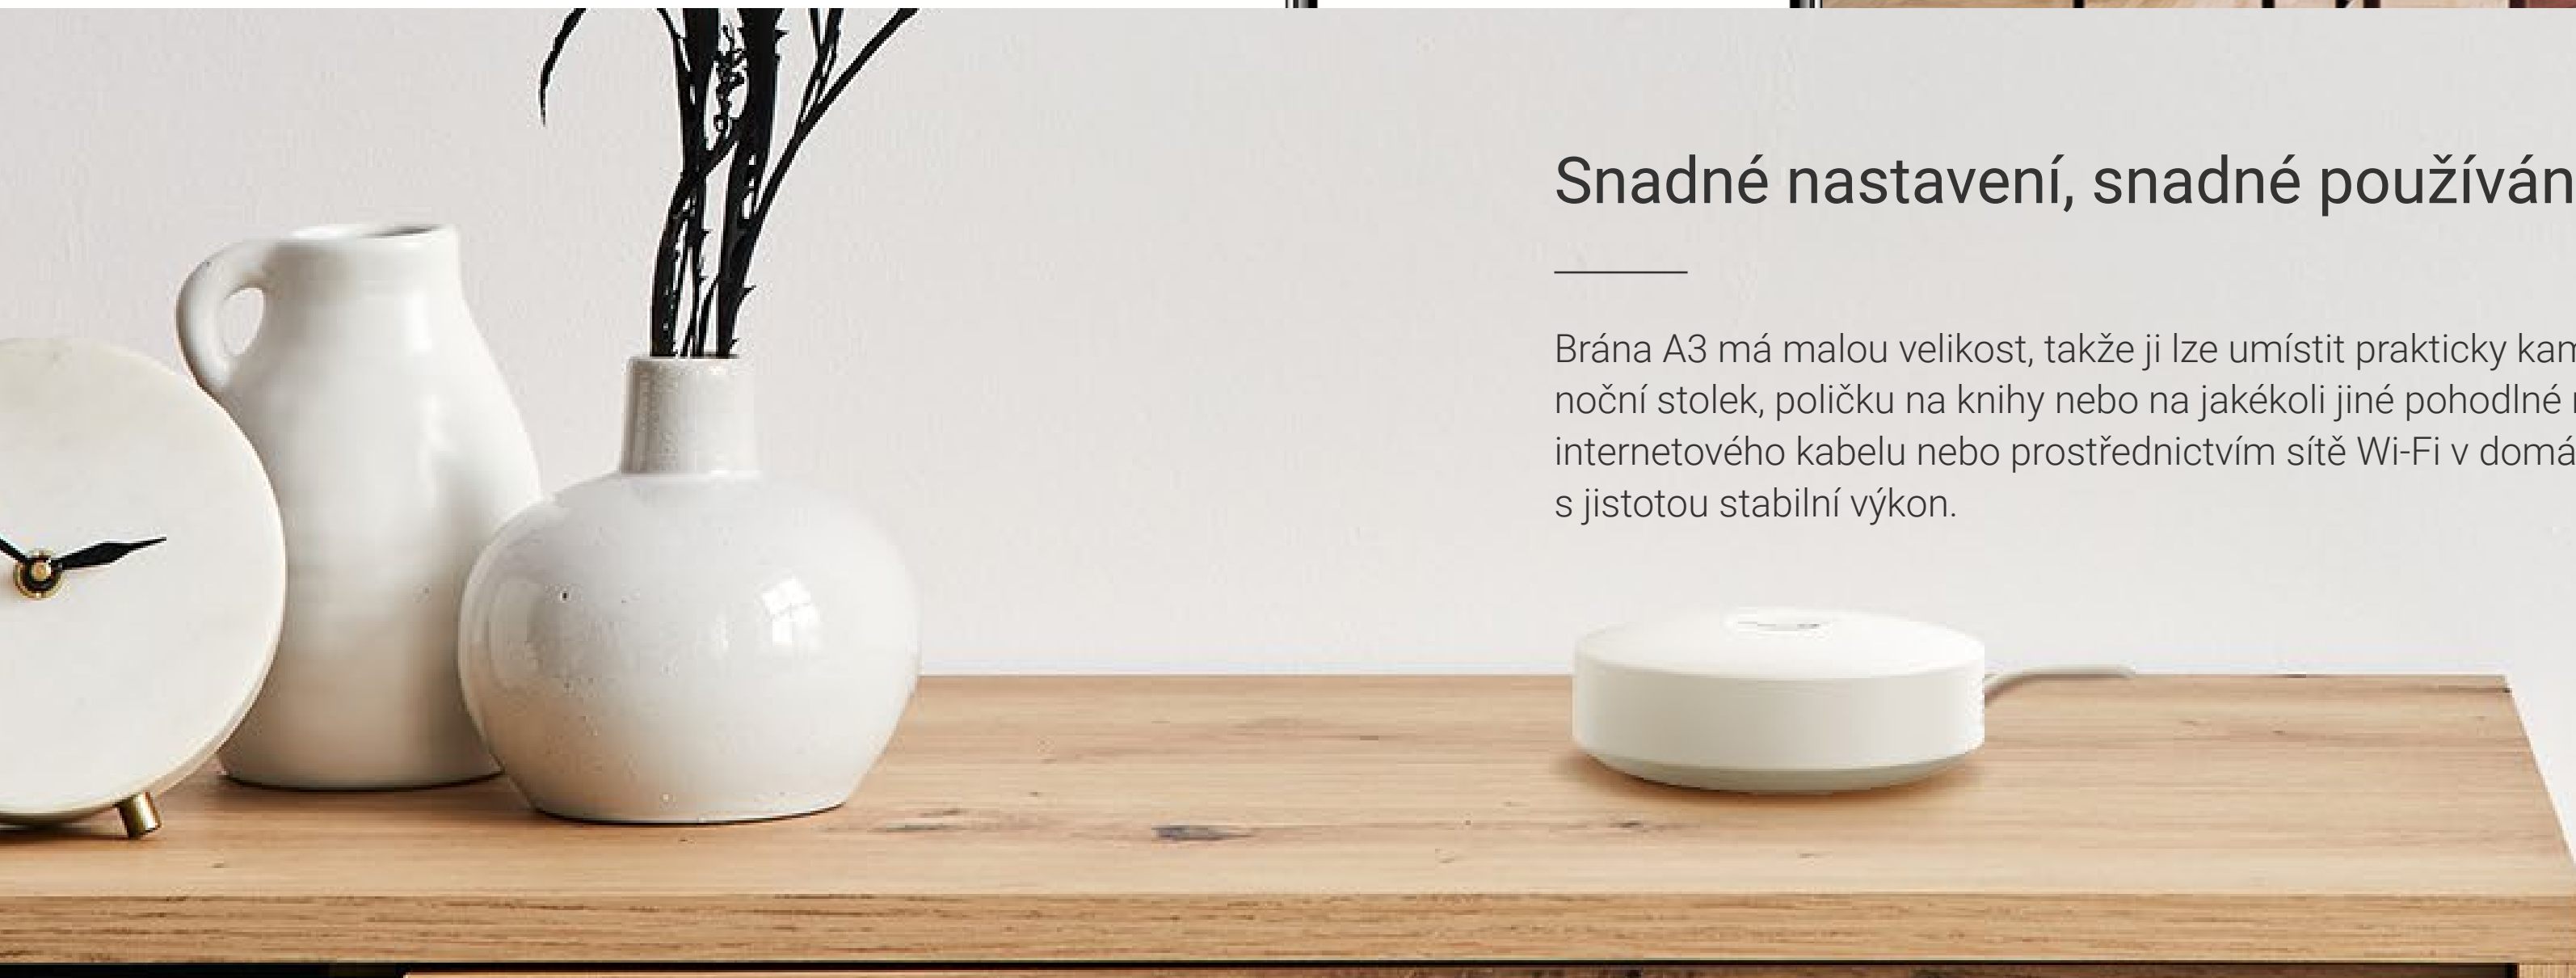

A3

Domácí brána

Nyní k integraci s výrobky: Senzor PIR T1C, senzor otevření/zavření T2C, chytré tlačítko T3C

Centrum pro propojený a chráněný domov

Domácí brána A3 bezproblémově spolupracuje se zařízeními EZVIZ, aby byl váš chytrý a bezpečný domov na dosah ruky. Díky bráně A3 bude váš systém senzorů schopný spolupráce a zajistí ještě širší možnosti zabezpečení domácnosti.

Střežení/odstřežení jedním klepnutím

Okamžitá upozornění při detekci senzorem

Kontrola protokolu aktivit kdykoli

Snadné nastavení, snadné používání

Brána A3 má malou velikost, takže ji lze umístit prakticky kamkoli – na odkládací stůl, noční stůl, poličku na knihy nebo na jakékoli jiné pohodlné místo. Připojte ji pomocí internetového kabelu nebo prostřednictvím sítě Wi-Fi v domácnosti a užívejte si s jistotou stabilní výkon.

Chytrá integrace pro škálovatelný systém

S bránou A3 můžete svůj zabezpečovací systém rozšířit a přidat až 64 kompatibilních zařízení¹. Propojený senzor se může připojit také ke kamerám EZVIZ, a zajistit tak lepší ochranu. Využijete-li kartu microSD nebo si objednáte předplatné služby EZVIZ CloudPlay, můžete propojenou kameru nastavit tak, aby začala automaticky nahrávat po dobu 5 sekund, kdykoli senzor detekuje nějakou aktivitu².