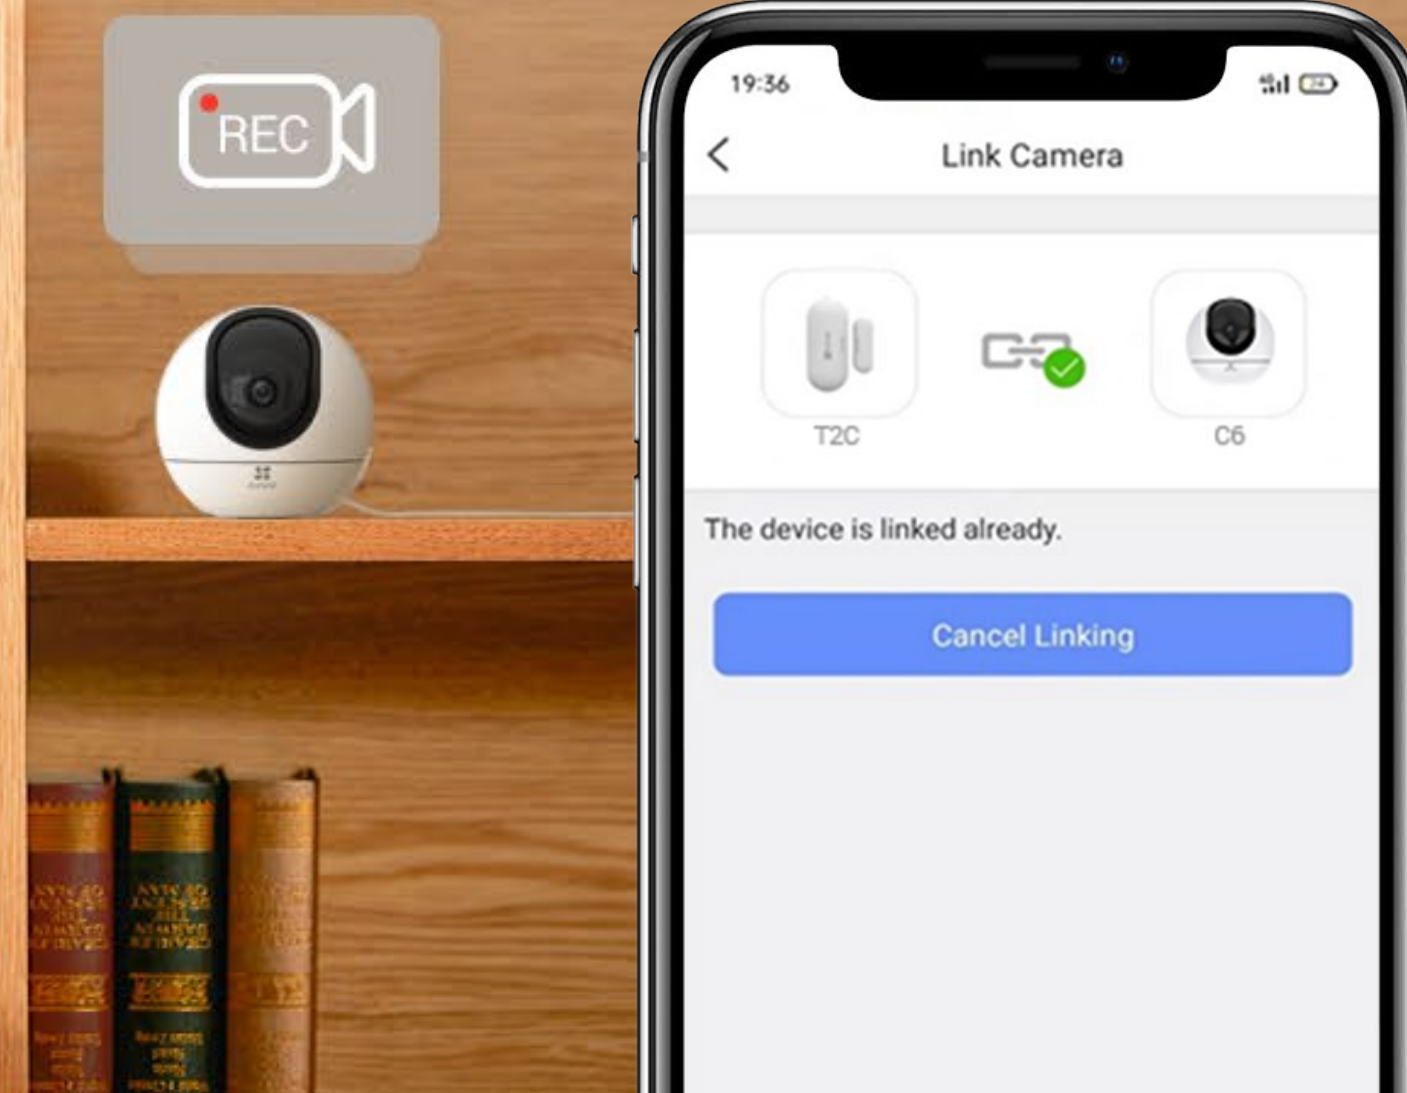

A3

Domácí brána

Nyní k integraci s výrobky: Senzor PIR T1C, senzor otevření/zavření T2C, chytré tlačítko T3C

Centrum pro propojený a chráněný domov

Domácí brána A3 bezproblémově spolupracuje se zařízeními EZVIZ, aby byl váš chytrý a bezpečný domov na dosah ruky. Díky bráně A3 bude váš systém senzorů schopný spolupráce a zajistí ještě širší možnosti zabezpečení domácnosti.

Střežení/odstřežení jedním klepnutím

Okamžitá upozornění při detekci senzorem

Kontrola protokolu aktivit kdykoli

Snadné nastavení, snadné používání

Brána A3 má malou velikost, takže ji lze umístit prakticky kamkoli – na odkládací stůl, noční stůl, poličku na knihy nebo na jakékoli jiné pohodlné místo. Připojte ji pomocí internetového kabelu nebo prostřednictvím sítě Wi-Fi v domácnosti a užívejte si s jistotou stabilní výkon.

Zvuk upozornění podle vašeho výběru

Chcete si vybrat svá vlastní upozornění namísto poslouchání paniky vzbuzující a uši trhající sirény? Brána A3 vám může pomoci. Můžete si vybírat z 20 možností zvuku. Pomocí aplikace EZVIZ si můžete zvuková upozornění přizpůsobit. Konečně – zvonění, které ladí s atmosférou domova.

Chytrá integrace pro škálovatelný systém

S bránou A3 můžete svůj zabezpečovací systém rozšířit a přidat až 64 kompatibilních zařízení¹. Propojený senzor se může připojit také ke kamerám EZVIZ, a zajistit tak lepší ochranu. Využijete-li kartu microSD nebo si objednáte předplatné služby EZVIZ CloudPlay, můžete propojenou kameru nastavit tak, aby začala automaticky nahrávat po dobu 5 sekund, kdykoli senzor detekuje nějakou aktivitu².