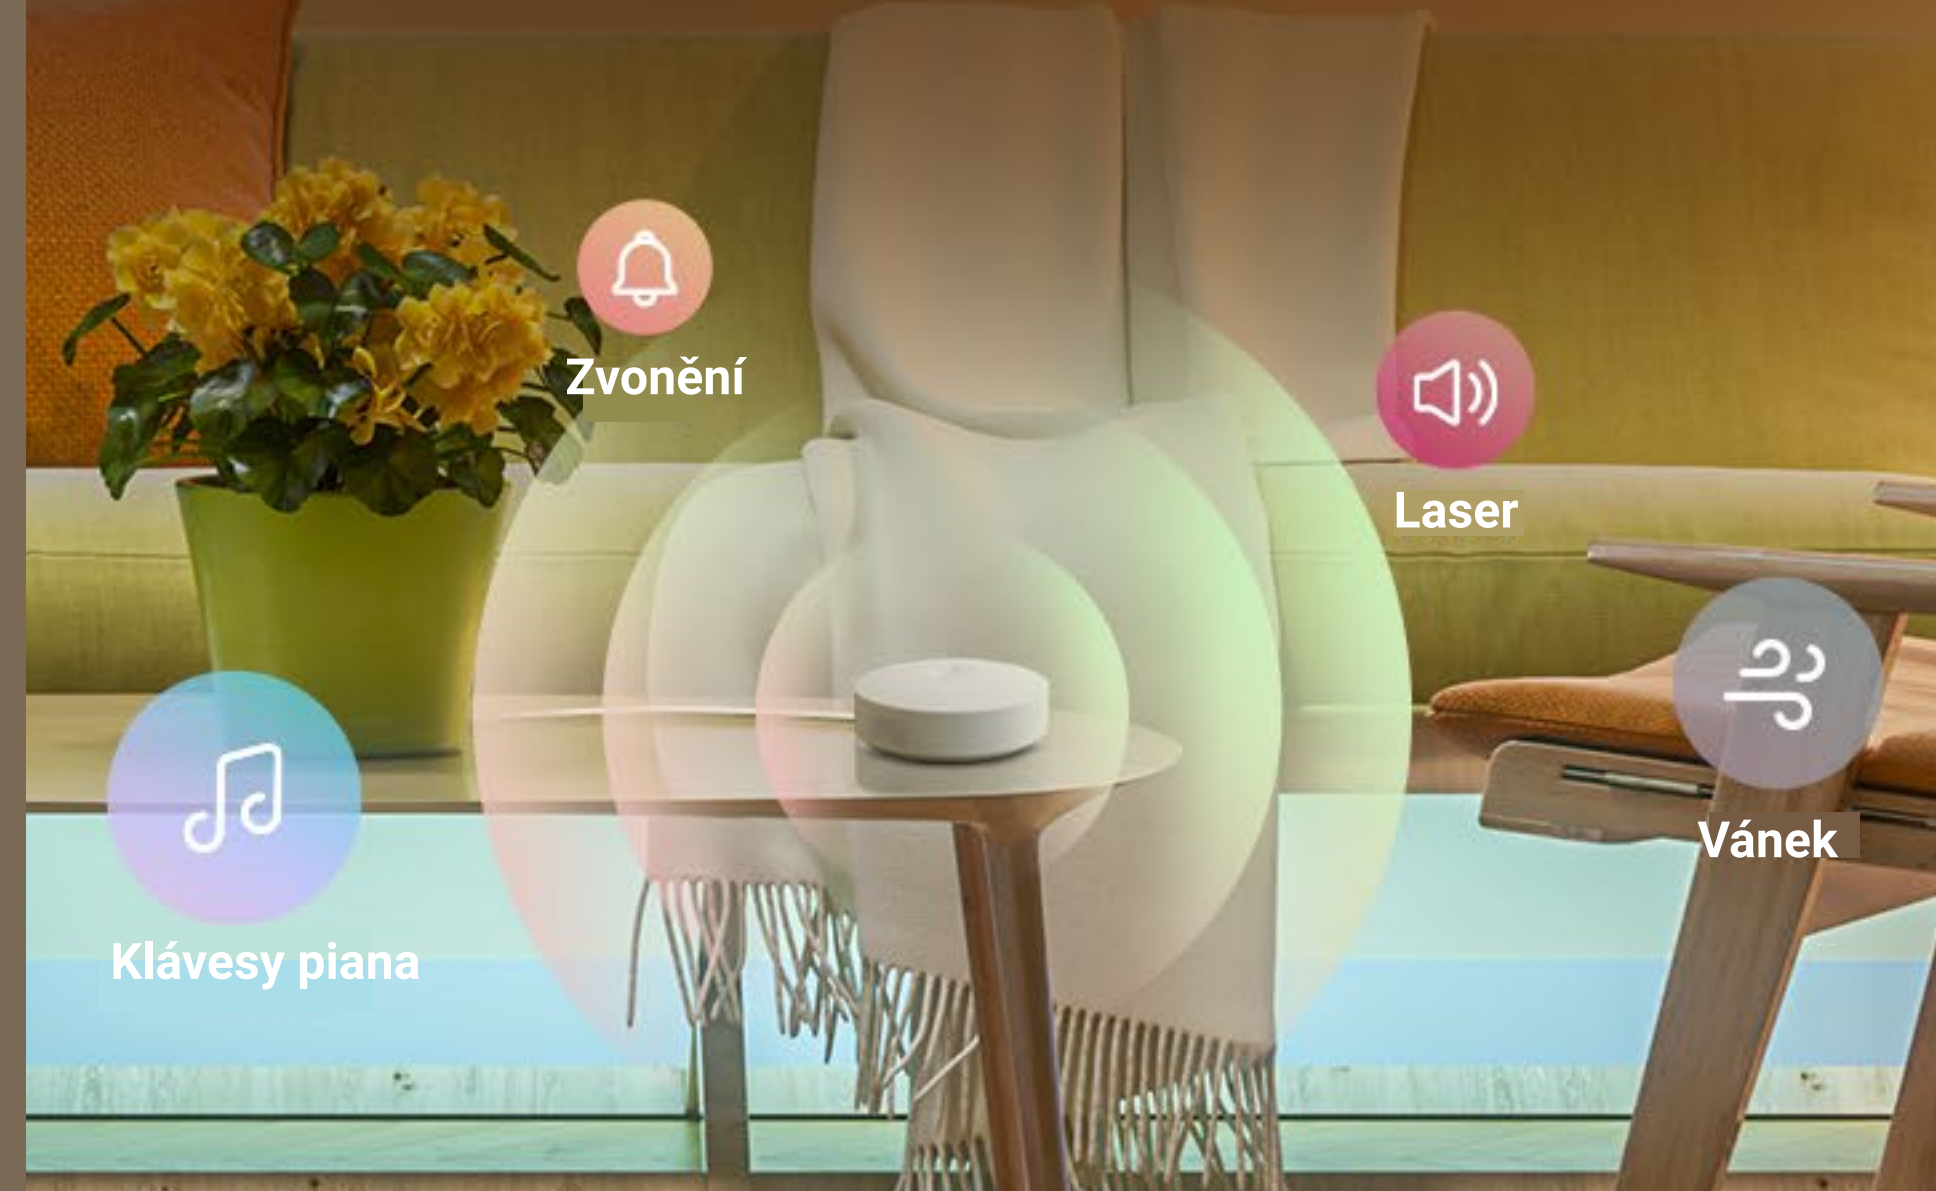

Střežení/odstřežení jedním klepnutím

Okamžitá upozornění při detekci senzorem

Kontrola protokolu aktivit kdykoli

Snadné nastavení, snadné používání

Brána A3 má malou velikost, takže ji lze umístit prakticky kamkoli – na odkládací stůl, noční stůl, poličku na knihy nebo na jakékoli jiné pohodlné místo. Připojte ji pomocí internetového kabelu nebo prostřednictvím sítě Wi-Fi v domácnosti a užívejte si s jistotou stabilní výkon.

Zvuk upozornění podle vašeho výběru

Chcete si vybrat svá vlastní upozornění namísto poslouchání paniky vzbuzující a uši trhající sirény? Brána A3 vám může pomoci. Můžete si vybírat z 20 možností zvuku. Pomocí aplikace EZVIZ si můžete zvuková upozornění přizpůsobit. Konečně – zvonění, které ladí s atmosférou domova.

Chytrá integrace pro škálovatelný systém

S bránou A3 můžete svůj zabezpečovací systém rozšířit a přidat až 64 kompatibilních zařízení¹. Propojený senzor se může připojit také ke kamerám EZVIZ, a zajistit tak lepší ochranu. Využijete-li kartu microSD nebo si objednáte předplatné služby EZVIZ CloudPlay, můžete propojenou kameru nastavit tak, aby začala automaticky nahrávat po dobu 5 sekund, kdykoli senzor detekuje nějakou aktivitu².