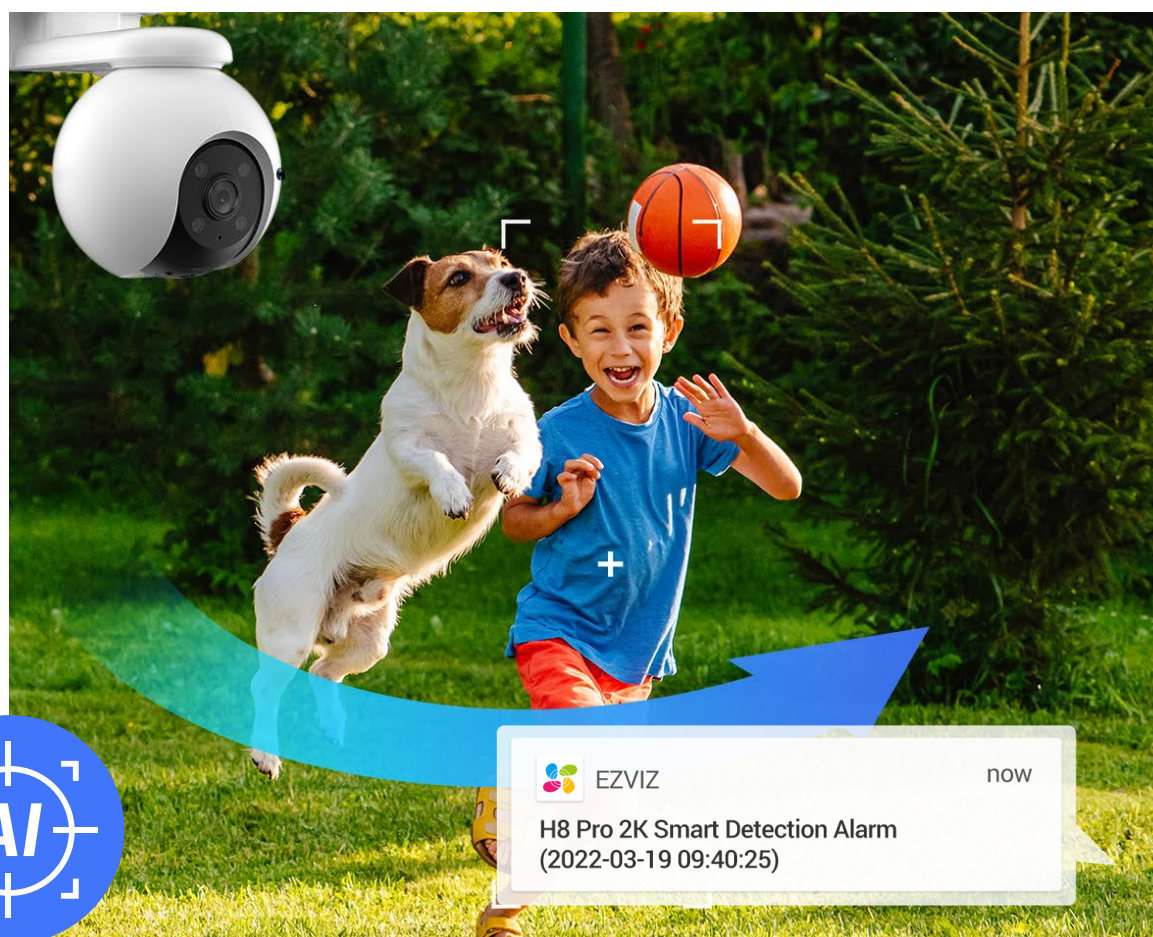

# Umělá inteligence vestavěná v zařízení pro chytřejší detekci

Algoritmus umělé inteligence vestavěný v kameře vám pomůže identifikovat zejména pohybující se osoby a vozidla. Redukují se tak upozornění způsobená padajícím listím nebo poletujícím hmyzem. Kamera vás také informuje, když někdo bez svolení zaparkuje na vašem pozemku.

## Detekce a sledování všech zásadních momentů

Kamera H8 Pro 2K rozlišuje osoby od domácích zvířat nebo bezvýznamných pohybujících se objektů. Při detekci lidské aktivity se kamera zaměří na cíl a automaticky se otočí tak, aby sledovala pohyb. Vaší pozornosti jen tak něco neunikne.