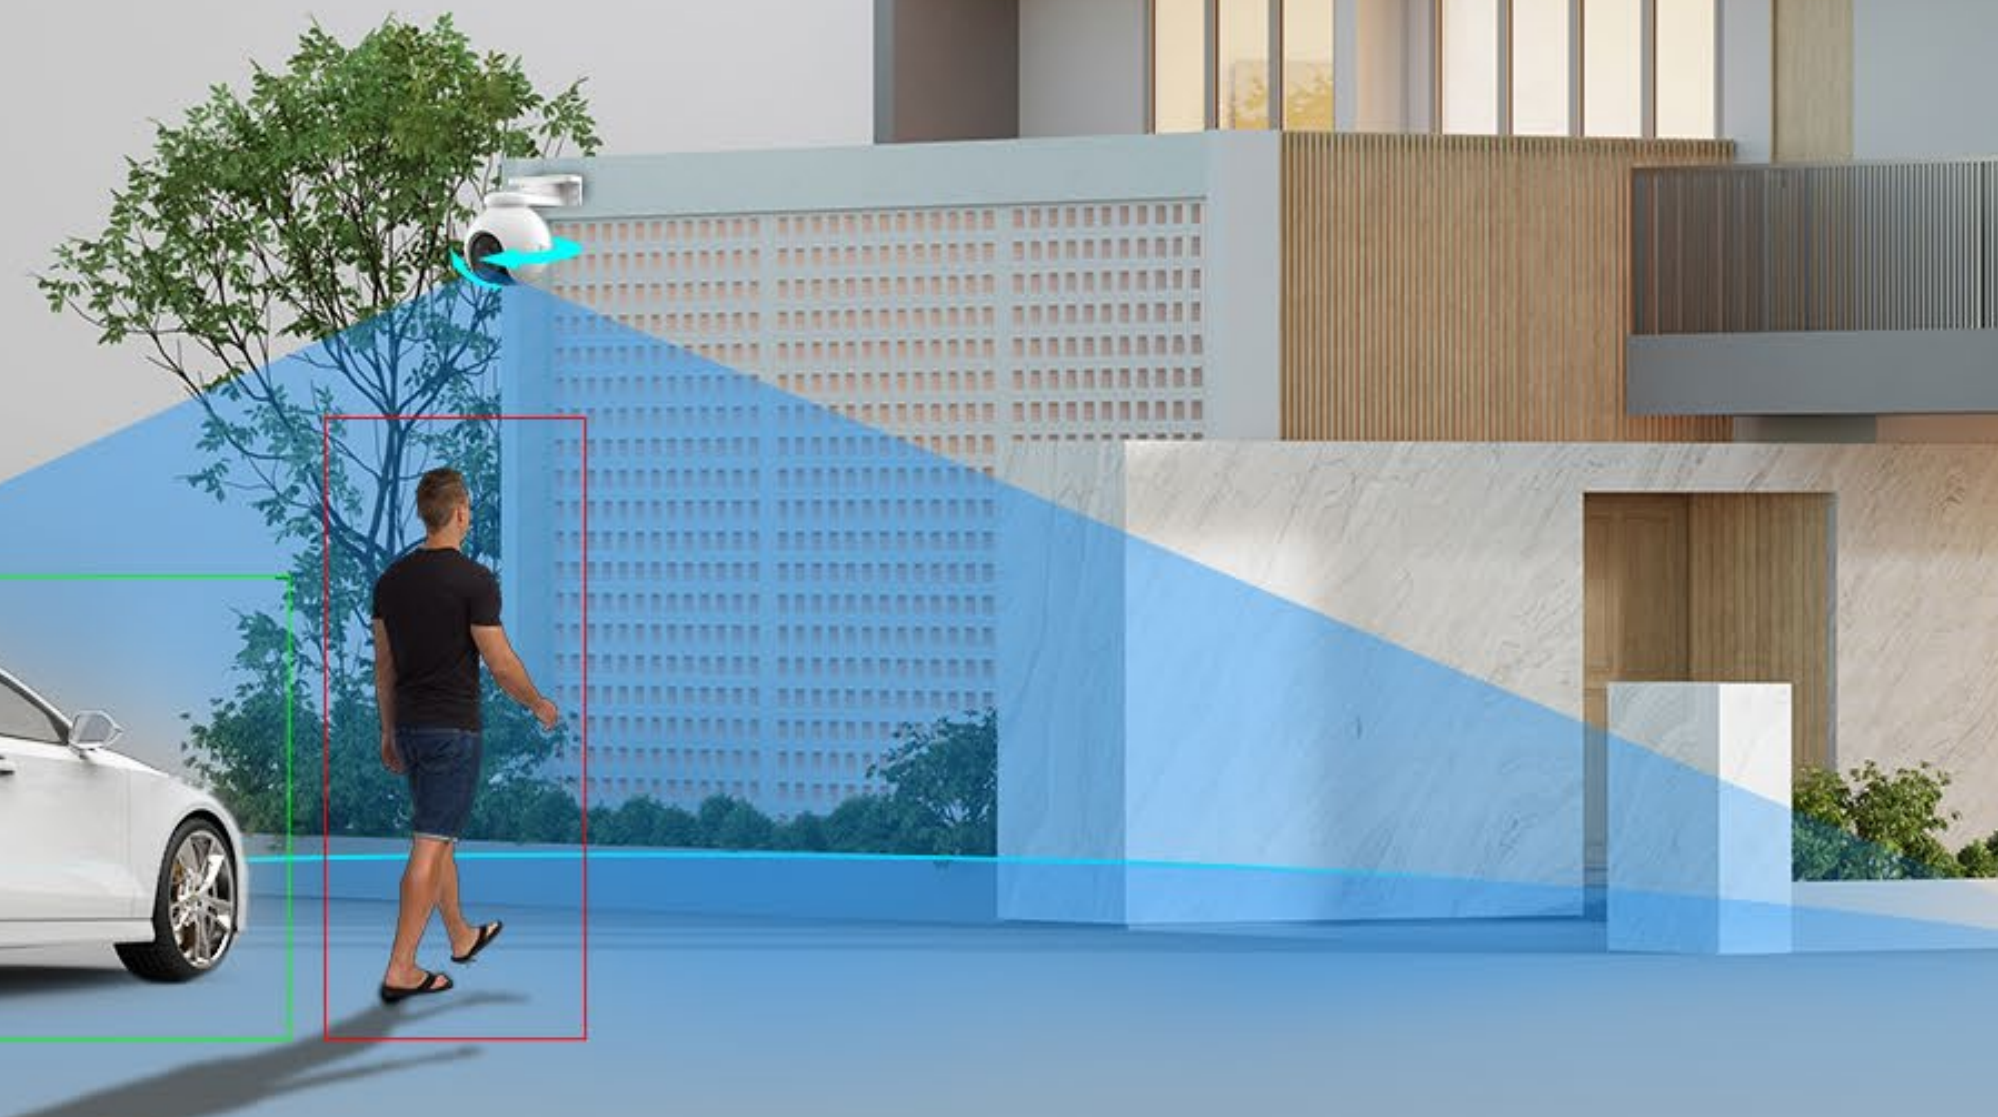

### Pokrytí celé oblasti pomocí přidanych chytrých prvků

Pokud chcete kameru, která uvidí vše a pokryje celý domov, je pro vás kamera H8 Pro 2K tou správnou volbou ke zvážení. Kamera H8 Pro 2K je jak flexibilní, tak nabízí mnoho funkcí. Je vybavena 360stupňovým zorným polem a rozlišením 2K, což výrazně redukuje slepá místa v ochraně domácnosti, ale přitom jsou zachovány všechny kriticky důležité detaily. Chytré detekce a snadné nastavení ovládacích prvků jsou založeny na umělé inteligenci a kameře lze díky tomu důvěřovat, že zajistí nonstop dohled s působivým nočním viděním a funkcí aktivní obrany.

## 360° vidění ve 2K, žádné šedé zóny v ochraně

Sbohem úzkému zornému poli a neostrému obrazu. Kamera H8 Pro 2K se otáčí a naklání, aby shromažďovala informace v rozlišení 2K ze všech směrů, takže můžete vidět velký obraz chráněného prostoru, aniž by vám unikly malé detaily.

# Umělá inteligence vestavěná v zařízení pro chytřejší detekci

Algoritmus umělé inteligence vestavěný v kameře vám pomůže identifikovat zejména pohybující se osoby a vozidla. Redukují se tak upozornění způsobená padajícím listím nebo poletujícím hmyzem. Kamera vás také informuje, když někdo bez svolení zaparkuje na vašem pozemku.

## Detekce a sledování všech zásadních momentů

Kamera H8 Pro 2K rozlišuje osoby od domácích zvířat nebo bezvýznamných pohybujících se objektů. Při detekci lidské aktivity se kamera zaměří na cíl a automaticky se otočí tak, aby sledovala pohyb. Vaší pozornosti jen tak něco neunikne.