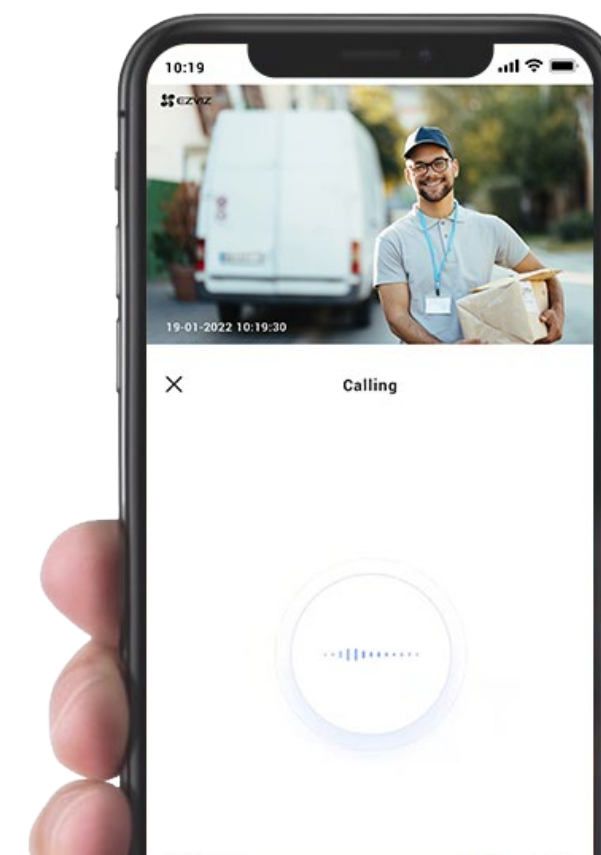

## Aktivní strážce domova

Kamera je vybavena funkcí aktivní obrany, aby poskytovala další vrstvu ochrany. Při detekci vetřelců spustí kamera hlasitou sirénu a rozbliká dva reflektory<sup>3</sup>, aby je z místa odradila.

## Barevné noční vidění s dalekým dosahem

Kamera zajišťuje, že nikdo nevyužije roušky tmy ke snadnému proniknutí. S pomocí vestavěných reflektorů vykresluje barevné noční vidění a s vypnutými světly zajišťuje působivé černobílé vidění. A co je ještě lepší – můžete nastavit chytré noční vidění, které se bude při detekci pohybu automaticky přepínat z černobílého vidění na plně barevné.

## Dívejte se, poslouchajte a mluďte – odkudkoli

Odjíždíte z domova na rodinný výlet, ale děláte si starosti, že by vám mohly uniknout nějaké balíčky nebo že by přišli neočekávaní návštěvníci? S kamerou H8 Pro 2K můžete jednoduše pomocí chytrého telefonu vidět a slyšet kohokoli, kdo se objeví na území vaší nemovitosti, a také s ním mluvit.