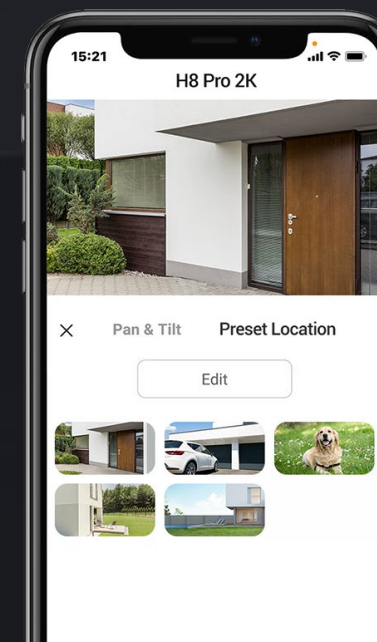

## Detekce a sledování všech zásadních momentů

Kamera H8 Pro 2K rozlišuje osoby od domácích zvířat nebo bezvýznamných pohybujících se objektů. Při detekci lidské aktivity se kamera zaměří na cíl a automaticky se otočí tak, aby sledovala pohyb. Vaší pozornosti jen tak něco neunikne.

Automatické sledování pohybu osob

Vchodové dveře

Prostranství vpředu

Garáž

## Určete místa, na kterých vám záleží nejvíce

Bez ohledu na to, jak je sledování komplikované, kamera vždycky ví, jak se vrátit do upřednostňovaného zorného úhlu. V aplikaci EZVIZ můžete určit až 12 úhlů. Stačí klepnout na přednastavené body a kamera automaticky obnoví své místo.