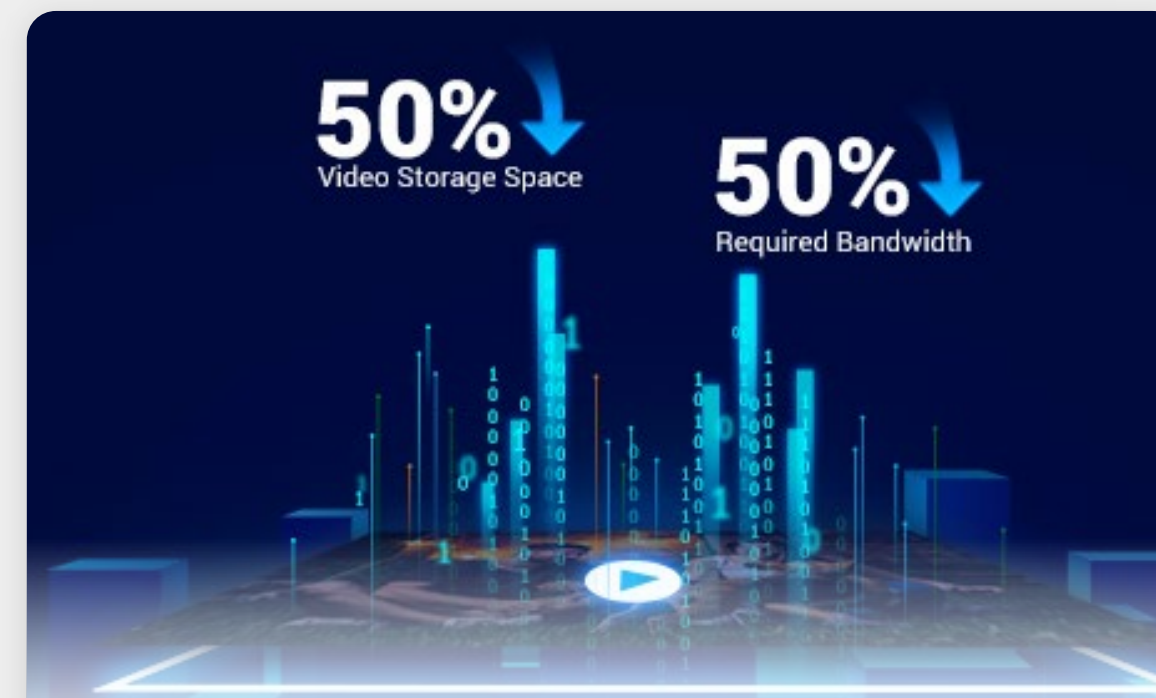

Odolná v každém počasí

Stupeň krytí IP67 zajišťuje dlouhotrvající výkon i za těch nejnáročnějších povětrnostních podmínek.

Ovládání bez použití rukou

Díky integraci s vašimi hlasovými asistenty můžete spustit video kanál jednoduchým vyslovením „Alexa“ nebo „Hej Google“.

Dvojí možnosti ukládání

Důležité okamžiky nebo roztomilé vzpomínky bezpečně uložíte na velkou místní paměťovou kartu nebo si předplatíte službu EZVIZ CloudPlay.

Video technologie H.265

Technologie H.265 vytváří plynulejší zážitek ze sledování a zároveň využívá jen asi 50 % úložného prostoru, který vyžadují kamery s technologií H.264.