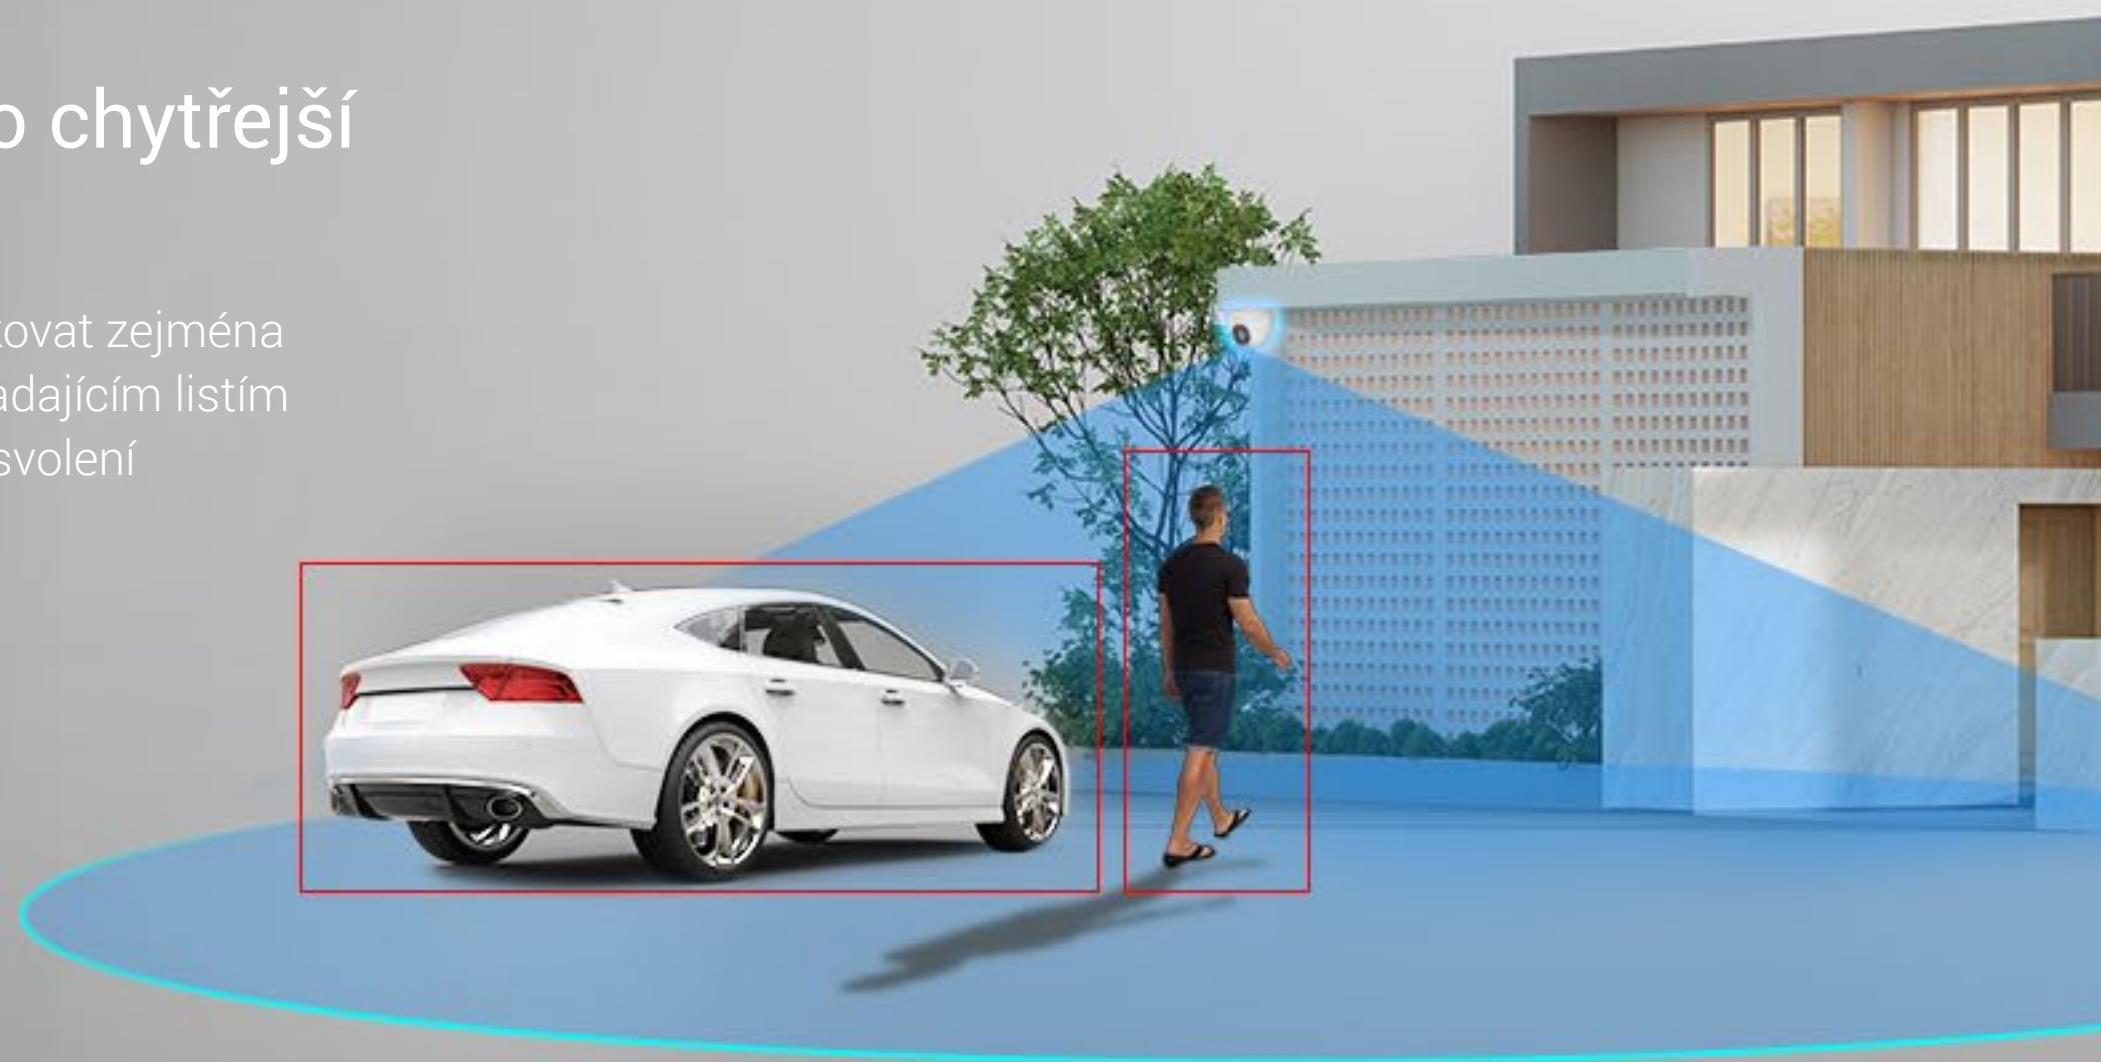

Umělá inteligence vestavěná v zařízení pro chytřejší

Algoritmus umělé inteligence vestavěný v kameře vám pomůže identifikovat zejména pohybující se osoby a vozidla. Redukují se tak upozornění způsobená padajícím listím nebo poletujícím hmyzem. Kamera vás také informuje, když někdo bez svolení zaparkuje na vašem pozemku.

Detekce tvaru
lidského/vozidla
poháněná umělou
inteligencí

Nastavitelná
hlasová
upozornění

FREE

Bez poplatku
za předplatné

Pokryje každý důležitý detail.

Díky 2K rozlišení dokáže vykreslit živé a čisté snímky za všech světelných podmínek. Dokonce i osoby nebo předměty oslněné přímým světlem (např. Sluncem) jsou jasně vidět, aniž by na příliš exponovaném pozadí působili tmavě.