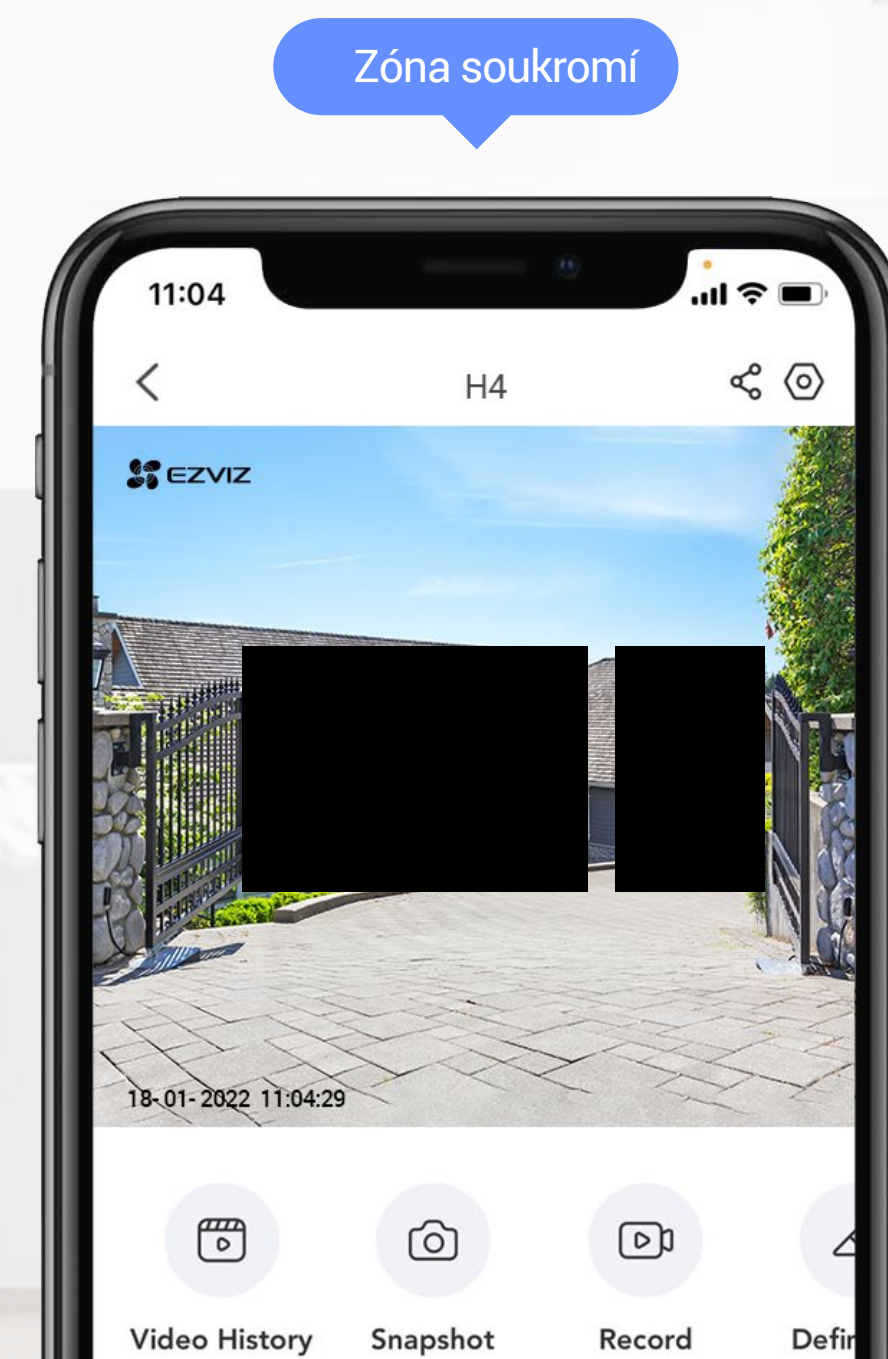

Děláme maximum pro ochranu dat a soukromí

H4 je navržen tak, aby respektoval každý prostor soukromí a zabezpečil každý bajt vašich dat. V aplikaci EZVIZ můžete nastavit privátní zóny bez záznamu, abyste zajistili, že k nahrávání dojde pouze tehdy, když je to vhodné a povolené. Mezitím jsou vaše nahrávky plně šifrované od začátku do konce, aby zůstaly soukromé a zabezpečené.

Data z výsledků testů EZVIZ Lab za standardních podmínek.

Data z výsledků testů EZVIZ Lab za standardních podmínek. Účinnost komprese videa se bude lišit v závislosti na frekvenci a složitosti zachycené činnosti a také na dalších faktorech prostředí.

Služba Asistent Google není v některých jazycích a zemích dostupná.

Paměťové karty je nutné zakoupit samostatně. Služba cloudového úložiště je dostupná pouze na některých trzích. Před jakýmkoli nákupem si prosím ověřte dostupnost.

Data jsou založena na laboratorních výsledcích testů společnosti EZVIZ v otevřeném prostředí. Budou se lišit v závislosti na frekvenci sítě Wi-Fi, umístění kamery, technologii přenosu a dalších faktorech prostředí.

Uživatelé si mohou pomocí vykreslených obdélníků přizpůsobit až 4 zóny soukromí.