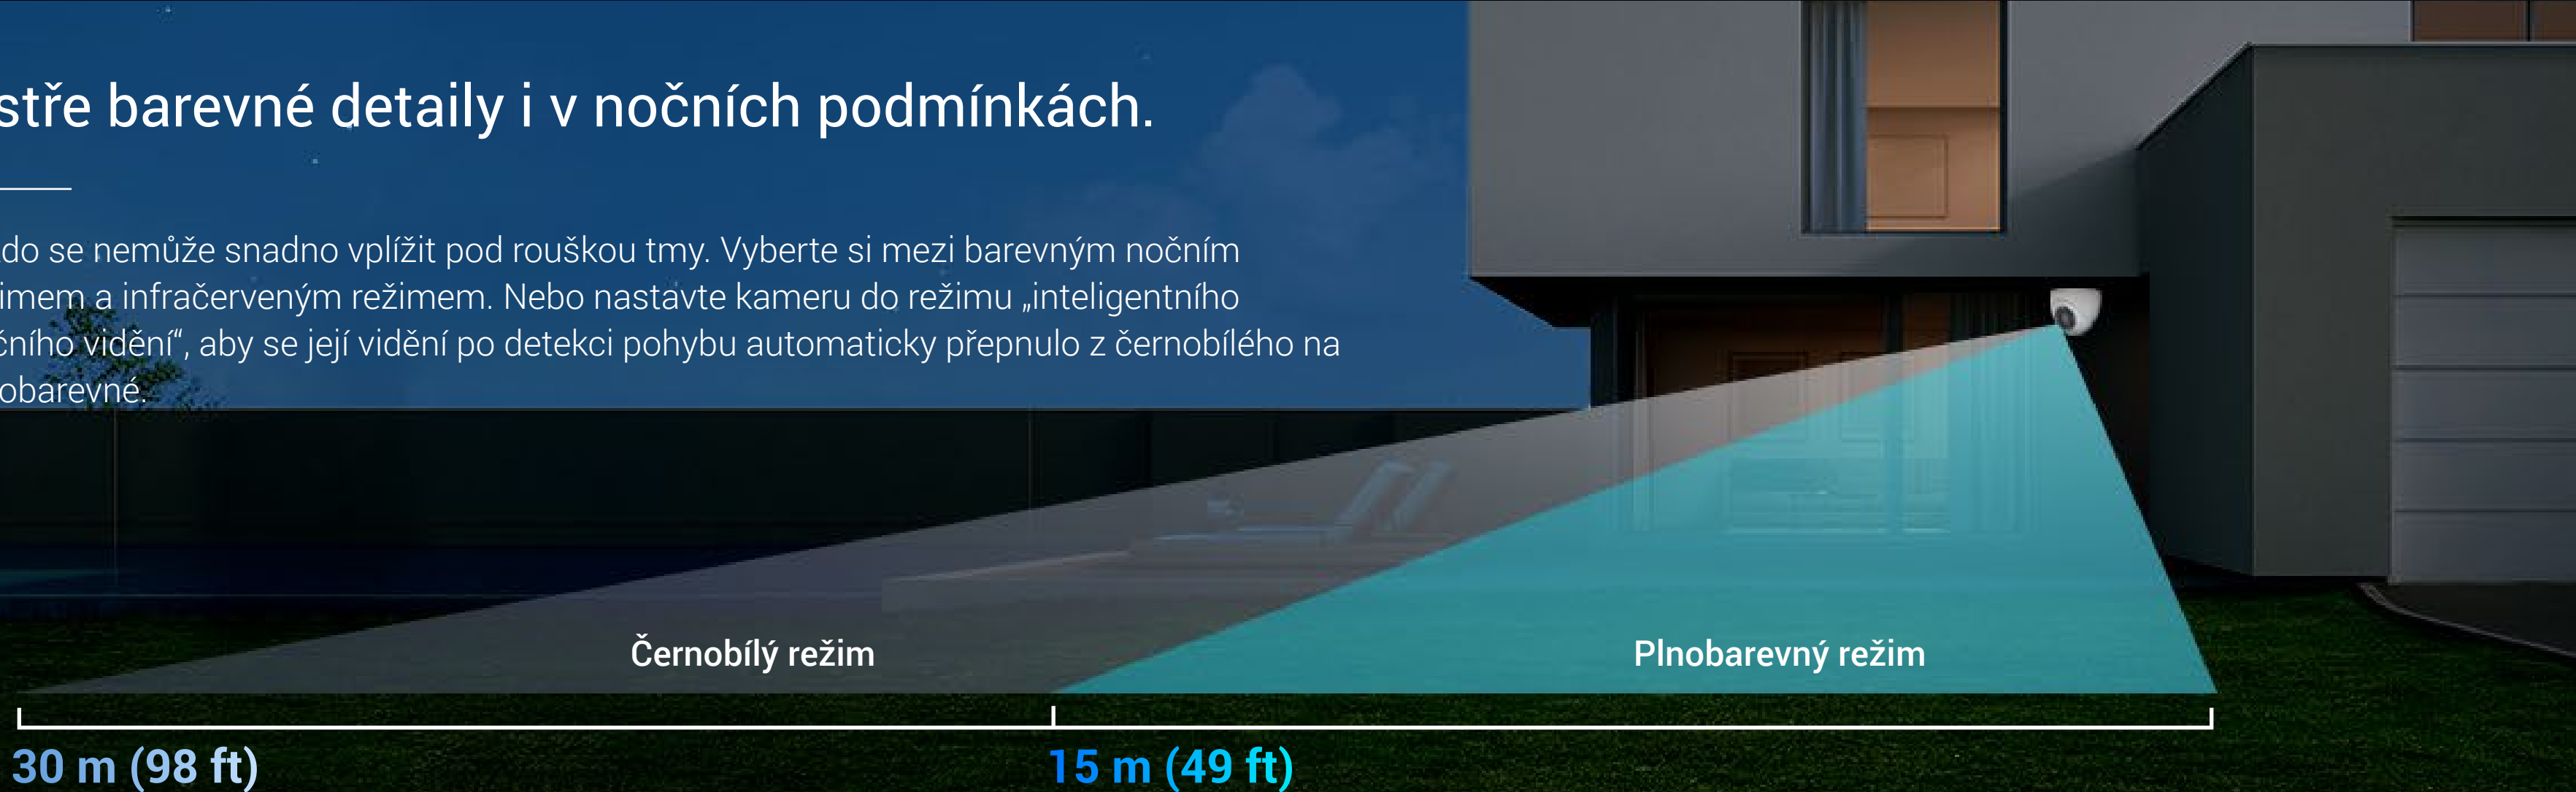

Ostře barevné detaily i v nočních podmínkách.

Nikdo se nemůže snadno vplížit pod rouškou tmy. Vyberte si mezi barevným nočním režimem a infračerveným režimem. Nebo nastavte kameru do režimu „inteligentního nočního vidění“, aby se její vidění po detekci pohybu automaticky přepnulo z černobílého na plnobarevné.