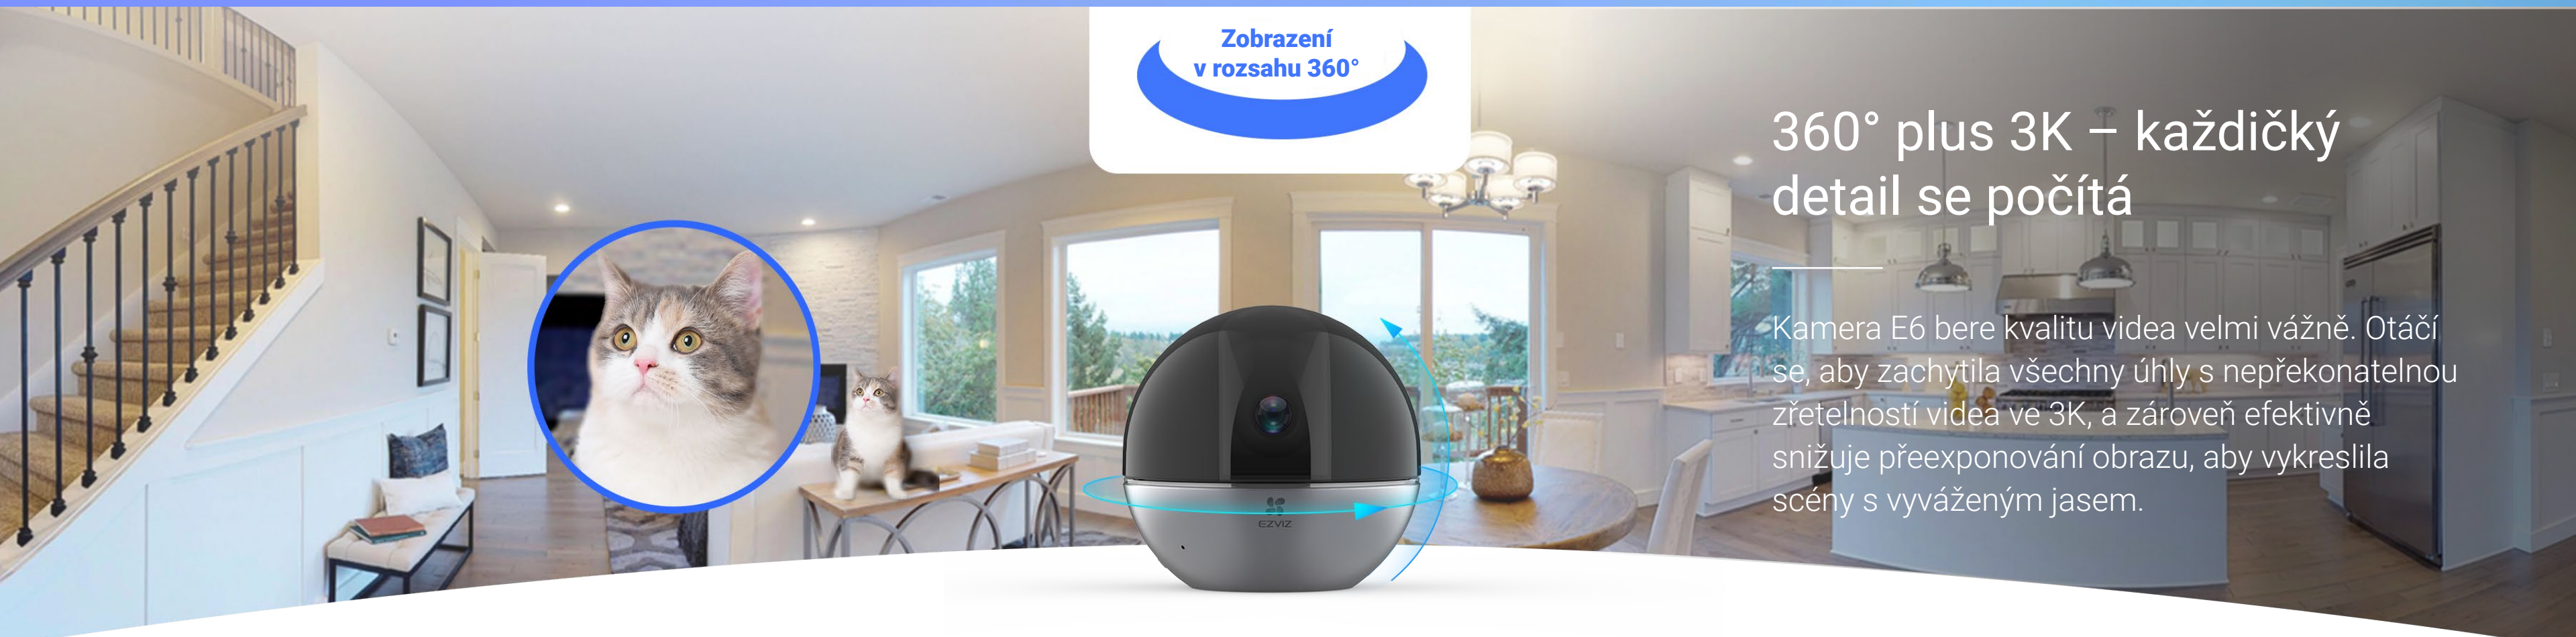

Zobrazení
v rozsahu 360°

360° plus 3K – každičkový detail se počítá

Kamera E6 bere kvalitu videa velmi vážně. Otáčí se, aby zachytila všechny úhly s nepřekonatelnou zřetelností videa ve 3K, a zároveň efektivně snižuje přexponování obrazu, aby vykreslila scény s vyváženým jasnem.